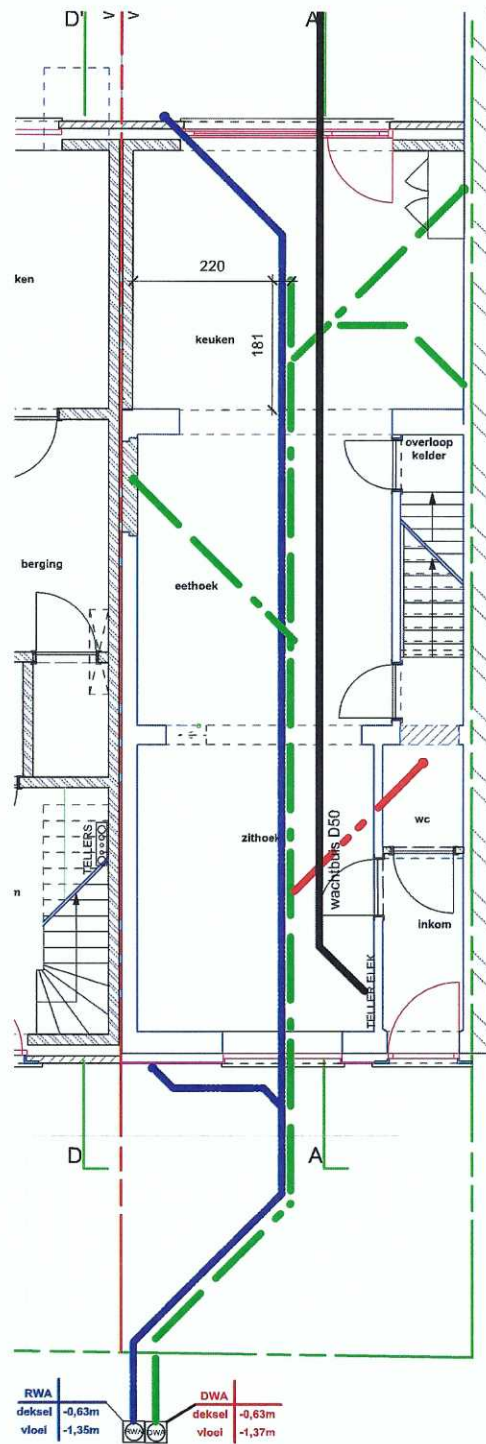

# 3LS53: rioleringsplan 3e Lansierstraat 53 te Geluwe

21 mei 2021

schaal 1/100