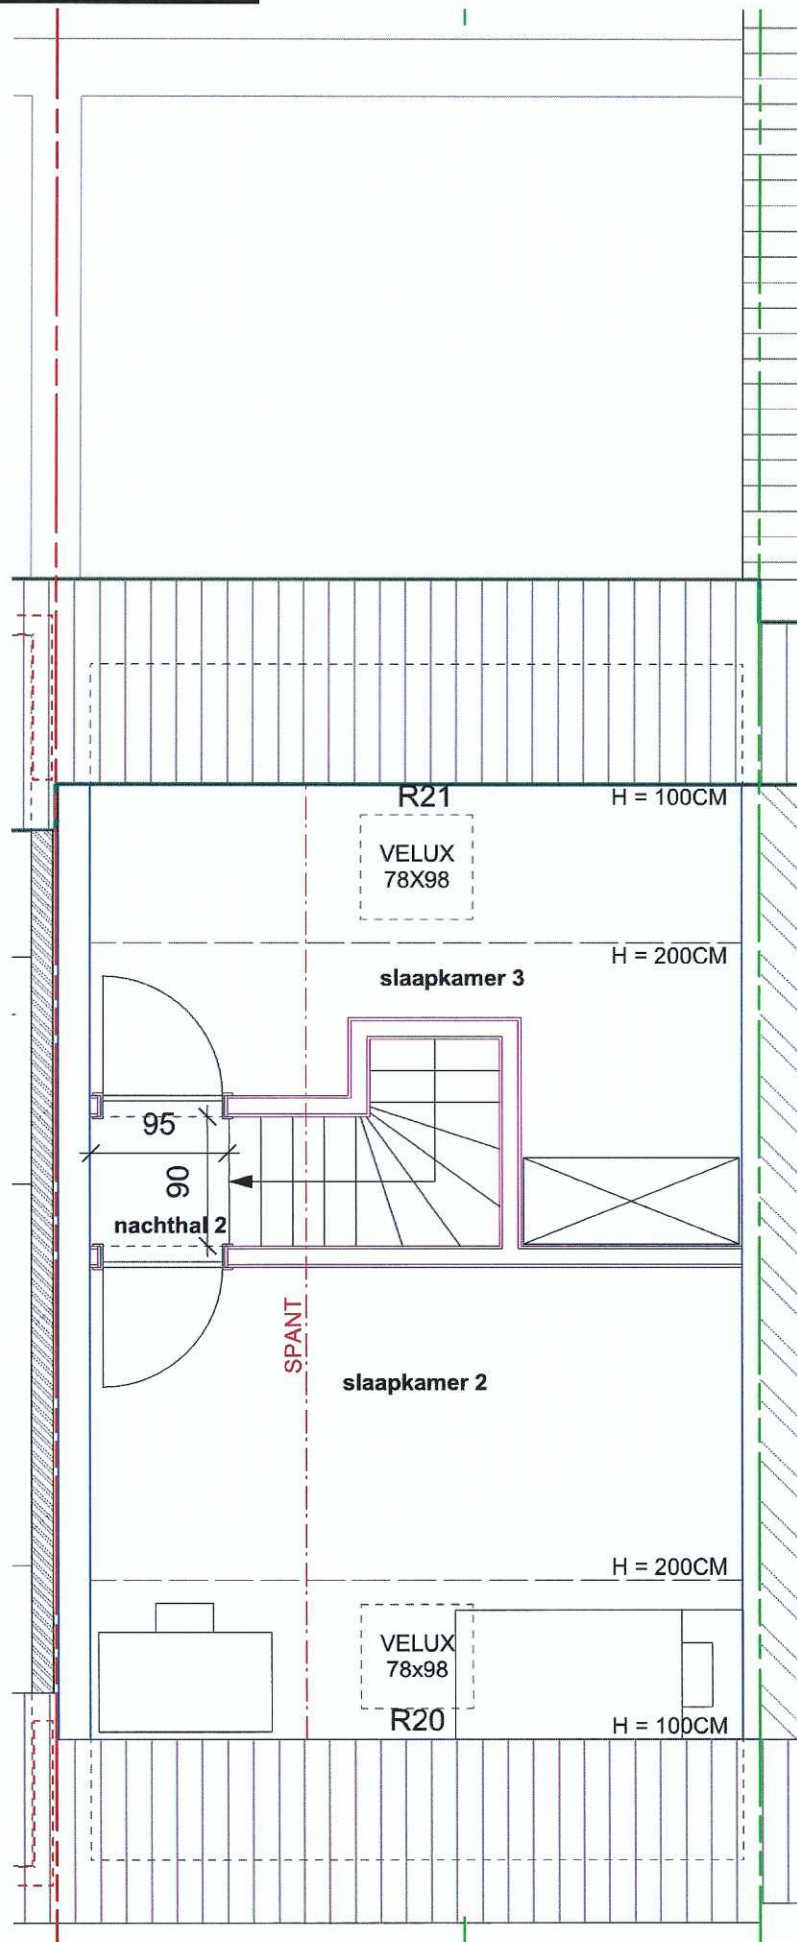

3LS53: plan gelijkvloer

21 mei 2021

schaal 1/50

3LS53: plan verdiep

21 mei 2021

schaal 1/50

3LS53: plan zolder

21 mei 2021

schaal 1/50